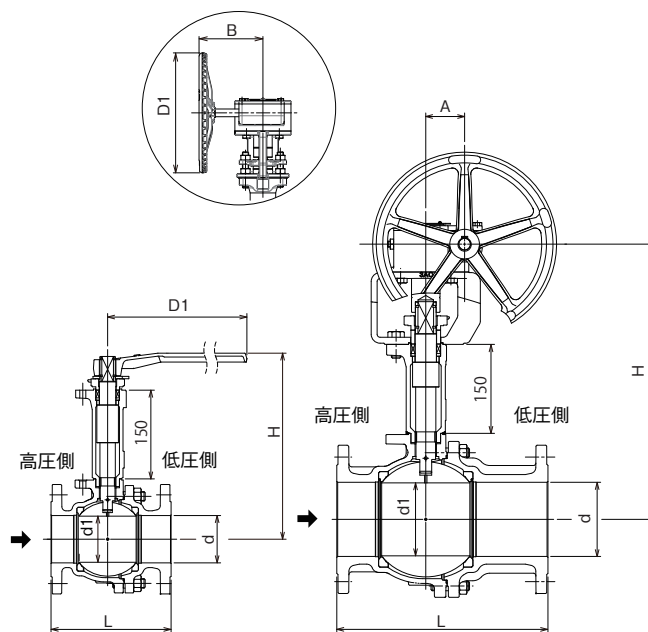

■圧力-温度標準(P-T特性)

■作動操作

バルブサイズ15A~100Aはレバー式操作を標準採用。弁サイズ125A~150Aはギア式操作を標準採用。

レバーまたはギアによる手動操作のほかに空気圧式、電動式のアクチュエータによる自動操作があります。

■寸法表

単位: mm

呼び径		d	d1	H	D1	L	A		B
A	B						A	B	
15	1/2	15	13	254	130	108	-	-	-
20	3/4	20	18	257	130	117	-	-	-
25	1	25	23	276	160	127	-	-	-
40	1 1/2	40	38	265	230	165	-	-	-
50	2	50	48	272	230	178	-	-	-
65	2 1/2	65	63	305.5	400	190	-	-	-
80	3	80	78	315	400	203	-	-	-
100	4	100	98	349	460	229	-	-	-
125	5	125	123	464	310	356	65.5	165	-
150	6	150	148	489	310	394	65.5	165	-

※詳細寸法は納入品図面をご参照ください。

※1 ギア操作機付は、製品記号の頭に"G-"がつきます。

※2 温度サイクルに使用する適応温度範囲:

低温側:-50℃~+150℃

高温側:-30℃~+260℃

※ 垂直配管に取り付けはできませんが、水平面から斜め45°までの配管には使用が可能。

■取扱店

日本で最初に ISO 9001 認証取得