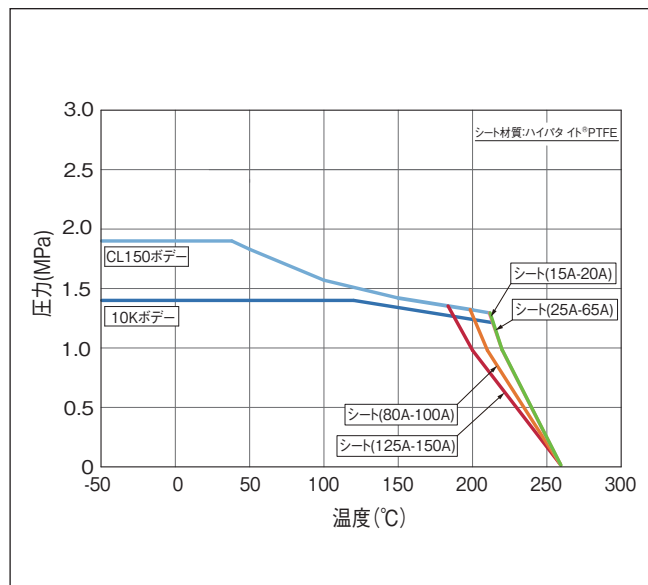

新登場

低温弁ラインナップ拡充!!

エクステンションボンネットボールバルブ

UTBDXK Series

特長

- 長さ150mm延伸グランド構造により保温代を確保と、ステムシール部への温度影響を低減
- キャビティ内の異常昇圧防止機構
- ステム飛出し防止構造
- 禁油・禁水処理(当社基準による処理)
- 保温・保冷用途に最適化した軽量デザイン

エクステンションボンネットボールバルブ (製品記号:(G-)10UTBDXK(M)/(G-)150UTBXK(M))

■仕様

バルブ呼び径	: 15 ^A ~150 ^A (1/2 ^B ~6 ^B)
呼び圧力	: JIS 10K
	: ASME Class150
面間	: ASME B16.10
適用フランジ	: RF
使用温度範囲	: -50℃~+260℃ ^{*2}
本体材料	: A351 Gr. CF8/SCS13A
	: A351 Gr. CF8M/SCS14A

■主要部品材料

部品名	材質 (10UTBDXK)	材質 (10UTBDXKM)
弁箱	A351 Gr. CF8/SCS13A	A351 Gr. CF8M/SCS14A
ふた	A351 Gr. CF8/SCS13A	A351 Gr. CF8M/SCS14A
弁棒	304SS	316SS
ボール	304SS	316SS
パッキン	PTFE	PTFE
ガスケット	PTFE	PTFE
パッキン座金	316LSS	316LSS
ボールシート	ハイパタイト®PTFE	ハイパタイト®PTFE
スラストワッシャー	グラスファイバー入りPTFE	グラスファイバー入りPTFE
ステムベアリング	PTFE	PTFE

■圧力-温度標準(P-T特性)

■作動操作

バルブサイズ15A~100Aはレバー式操作を標準採用。弁サイズ125A~150Aはギア式操作を標準採用。

レバーまたはギアによる手動操作のほかに空気圧式、電動式のアクチュエータによる自動操作があります。

■寸法表

単位: mm

呼び径		d	d1	H	D1	L	A		B
A	B						A	B	
15	1/2	15	13	254	130	108	-	-	-
20	3/4	20	18	257	130	117	-	-	-
25	1	25	23	276	160	127	-	-	-
40	1 1/2	40	38	265	230	165	-	-	-
50	2	50	48	272	230	178	-	-	-
65	2 1/2	65	63	305.5	400	190	-	-	-
80	3	80	78	315	400	203	-	-	-
100	4	100	98	349	460	229	-	-	-
125	5	125	123	464	310	356	65.5	165	-
150	6	150	148	489	310	394	65.5	165	-